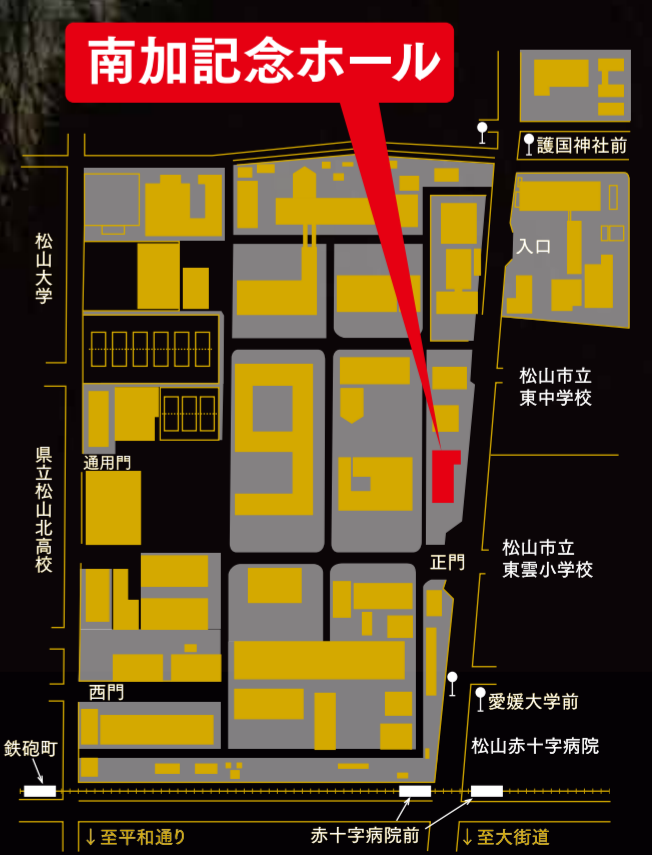

※駐車場には限りがございますので、会場へのお越しは出来る限り公共交通機関をご利用ください。満車の場合や状況によっては、駐車をお断りさせていただく場合がございます。予めご了承ください。

愛媛大学ミュージアム特別展
体感する4次元宇宙の世界

会場 愛媛大学 南加記念ホール

主催：愛媛大学宇宙進化研究センター
共催：愛媛大学ミュージアム

全国同時
七夕
講演会

七夕と銀河の意外な関係

愛媛大学宇宙進化研究センター
特定研究員